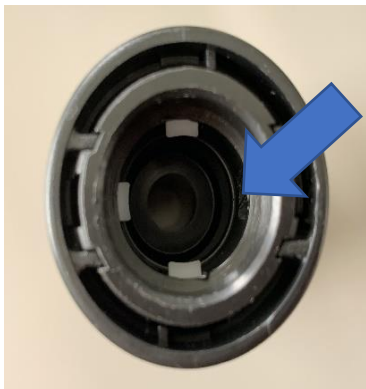

# 蛇口アダプタセット 確認用紙

日之出化成(株)

水漏れ理由 確認箇所	
確認	① カップリング 内白色ツメ 無し
	② カップリング 内白色ツメがへこんでいる
	③ 蛇口アダプター オーリング 無し

1

2

3